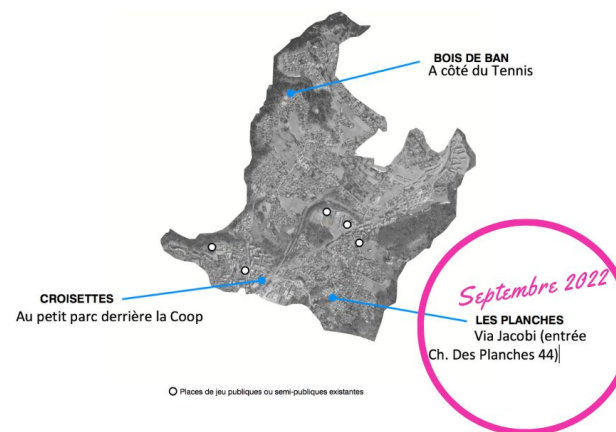

DU NOUVEAU...

PLACE DE JEUX DES PLANCHES: APPEL À PARTICIPATION

La Municipalité via le CAP et L'atelier OLGa sont heureux de vous annoncer les dates du chantier participatif de la future place de jeux des Planches. C'est l'occasion de découvrir ce qui a été imaginé pour ce lieu et de participer, en direct, à la construction et à l'aménagement de la place.
Soyez les bienvenu.e.s durant 2 jours !

DATES DU CHANTIER PARTICIPATIF AUX PLANCHES:

VENDREDI 9 SEPTEMBRE DE 15H À 19H

SAMEDI 10 SEPTEMBRE DE 10H À 17H*

*UN GOÛTER D'INAUGURATION, PRÉPARÉ PAR SMOOTHIE INTÉGRATION, SERA PROPOSÉ SUR PLACE DÈS 16H00.

(VOIR PLAN AU VERSO)

Pour tout renseignement :
par mail à info@cap-epalinges.ch
ou par téléphone au 079/552 66 51
+ d'infos sur www.cap-epalinges.ch

VENEZ CONSTRUIRE :

Vous avez participé aux premières rencontres? Vous êtes un-e usager ou usagère de ces lieux? Vous habitez à proximité? Vous pensez les fréquenter lorsqu'ils seront mis en place?

Enfant, jeune, adulte ou sénior, venez nombreux participer à la construction de ces places !